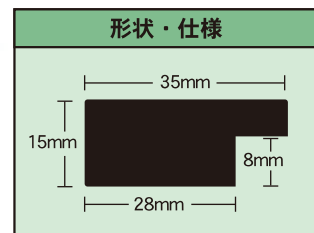

ニューアートフレーム

グリーン購入法適合商品

GPN
DB掲載

フラットな形状と5柄の木目調がスタンダードなフレーミングに最適！

ディスプレイ
フレーム

※使用例

※ポスターは参考イメージです。

※フレームの仕様は裏面からフィルム等の仕様は正面から見た状態です。(若干色が異なります)

コーナー部

■吊り方■ 2点吊り
付属のヒモを取り出します。裏面の吊り具にヒモを通します。お好きな長さに調節して下さい。
吊り具は4カ所付いていますので横でも縦でも使えます。

外寸・画面寸法の目安

① 外寸法 = 規格寸法 + 約57mmです。
② 画面寸法(マド寸法) = 規格寸法 - 約13mmです。
※多少の誤差があります。
※マット使用可(2mm厚)
※フレームはMDFに樹脂フィルムを貼加工したものを
使用しています。

マットやMDFの詳しい内容に関してはオーダーフレームのページで説明していますのでご参照下さい。

規格	サイズ	品番	重量	価格
B1	728×1030mm	NA-B1-□	3200g	¥ 7,700
B2	515×728mm	NA-B2-□	1600g	¥ 3,960
B3	364×515mm	NA-B3-□	1000g	¥ 3,080
B4	257×364mm	NA-B4-□	710g	¥ 2,310
B5	182×257mm	NA-B5-□	500g	¥ 1,760
ポスターサイズ	610×915mm	NA-610×915-□	2650g	¥ 5,830

規格	サイズ	品番	重量	価格
A1	594×841mm	NA-A1-□	2400g	¥ 5,060
A2	420×594mm	NA-A2-□	1220g	¥ 3,300
A3	297×420mm	NA-A3-□	820g	¥ 2,640
A4	210×297mm	NA-A4-□	600g	¥ 1,980
A5	148×210mm	NA-A5-□	400g	¥ 1,540

※価格は総額表示(税込)です