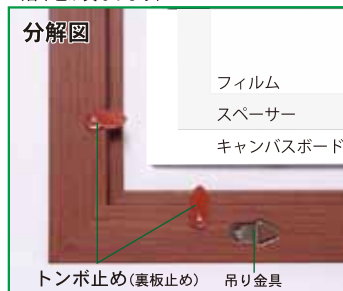

ニューアートフレーム

グリーン購入法適合商品

GPN
DB掲載

フラットな形状と5柄の木目調がスタンダードなフレーミングに最適！

ディスプレイ
フレーム

※使用例

※ポスターは参考イメージです。

※フレームの仕様は裏面からフィルム等の仕様は正面から見た状態です。(若干色が異なります)

コーナー部

■吊り方■ 2点吊り
付属のヒモを取り出します。裏面の吊り具にヒモを通します。お好きな長さに調節して下さい。
吊り具は4カ所付いていますので横でも縦でも使えます。

外寸・画面寸法の目安

① 外寸法 = 規格寸法 + 約57mmです。
② 画面寸法(マド寸法) = 規格寸法 - 約13mmです。
※多少の誤差があります。
※マット使用可(2mm厚)
※フレームはMDFに樹脂フィルムを貼加工したものを
使用しています。