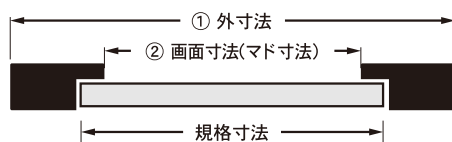

ニューアートフレーム

グリーン購入法適合商品

GPN
DB掲載

フラットな形状と5柄の木目調がスタンダードなフレーミングに最適！

ディスプレイ
フレーム

※使用例

※ポスターは参考イメージです。

※フレームの仕様は裏面からフィルム等の仕様は正面から見た状態です。(若干色が異なります)

コーナー部

■吊り方■ 2点吊り
付属のヒモを取り出します。裏面の吊り具にヒモを通します。お好きな長さに調節して下さい。
吊り具は4カ所付いていますので横でも縦でも使えます。

外寸・画面寸法の目安

① 外寸法 = 規格寸法 + 約57mmです。
② 画面寸法(マド寸法) = 規格寸法 - 約13mmです。
※多少の誤差があります。
※マット使用可(2mm厚)
※フレームはMDFに樹脂フィルムを貼加工したものを
使用しています。

マットやMDFの詳しい内容に関してはオーダーフレームのページで説明していますのでご参照下さい。

規格	サイズ	品番	重量	価格
B1	728×1030mm	NA-B1-□	3200g	¥ 7,700
B2	515×728mm	NA-B2-□	1600g	¥ 3,960
B3	364×515mm	NA-B3-□	1000g	¥ 3,080
B4	257×364mm	NA-B4-□	710g	¥ 2,310
B5	182×257mm	NA-B5-□	500g	¥ 1,760
ポスターサイズ	610×915mm	NA-610×915-□	2650g	¥ 5,830